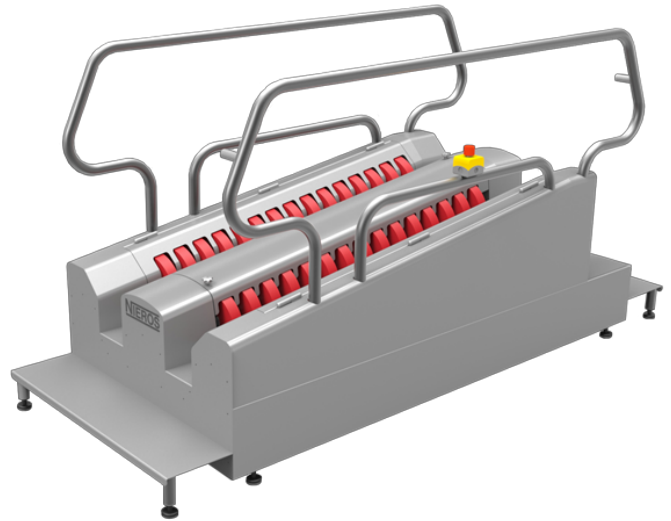

Stöveltvätt DR 1400 B6 eller H6

NIEROS® skorengöringsmaskiner garanterar snabb och effektiv rengöring av skor, antingen vid in- eller utpassering av produktionsområdet.

Effektiva, lätt att använda, snabba att passera och kostnadseffektivt är en värdefull tillgång till varje företag i strävan efter oklanderliga hygienstandarder.

NIEROS® Stöveltvättmaskin DR 1400 B6 eller H6 är en perfekt lösning för alla produktionsområden där rena skodon är av högsta vikt. Den är lämplig för höga och låga arbetsstövlar, beroende på vilken modell som har valts.

Den automatiska rengöringslinjen möjliggör snabb, enkel och effektiv desinfektion av skodon vid in- och utpassering i produktionsområde.

Specifikationer

- Sensorstyrd
- Två horisontella borstar för rengöring av sulorna
- Fyra sidoborstar för rengöring av båda sidorna av stövlarna
- Lätt att byta borstar, inga extra verktyg behövs
- Automatisk dosering av desinficeringsmedel
- Justerbar höjd
- Rostfritt utförande
- Hygienisk design med blåstrad ytfinish

Modeller

Finns i två versioner:

Modell **DR 1400 B 6**: Passar till höga stövlar

Modell **DR 1400 H 6**: Lämplig för låga stövlar

Tillval

- Variant för inbyggnad

Modell	DR 1400 B 6	DR 1400 H6
Mått L x B x H	2610 x 1000 x 1250 mm	3010 x 1000 x 1250 mm
Horisontella borstar	Ø 190 x 1380 mm	
Vertikala borstar	Ø 220 x 1385 mm	
Matningsspänning	400 V 3-fas 50 Hz	
Ansluten effekt	1,1 kW	
Vattenanslutning	R ¾"	
Avloppsanslutning	DN 50	