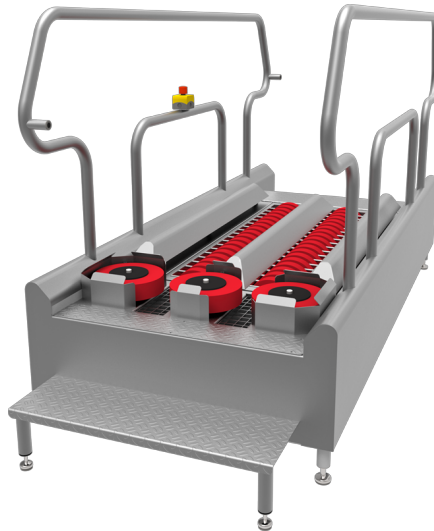

Sultvätt DR

NIEROS® skorengöringsmaskiner garanterar snabb och effektiv rengöring av skor, antingen vid in-eller utpassering av produktionsområdet.

Effektiva, lätt att använda, snabba att passera och kostnadseffektivt är en värdefull tillgång till varje företag i strävan efter oklanderliga hygienstandarder.

NIEROS® Sultvättmaskin DR är en perfekt lösning för alla produktionsområden där rena skodon är av högsta vikt och där ett stort antal anställda går in och ut på en kontinuerlig basis. Den automatiska rengöringslinjen möjliggör snabb, enkel och effektiv desinfektion av skor.

Modeller

Finns i olika längder

- Modell **DR 1000**
- Modell **DR 1400**
- Modell **DR 1800**
- Modell **DR 2300**

Varje modell finns i två versioner av vertikala borstar för rengöring och sanering av skodonets sidor som skiljer sig åt i höjd.

Modell **DR 1000-2300 V 70**: Vertikala borstar med 70 mm höjd

Modell **DR 1000-2300 V 300**: Vertikala borstar med 300 mm höjd

Specifikationer

- Sensorstyrd
- Lätt att byta borstar, inga extra verktyg behövs
- Automatisk dosering av desinficeringsmedel
- Justerbar höjd
- Rostfritt utförande
- Hygienisk design med blåstrad ytfinish