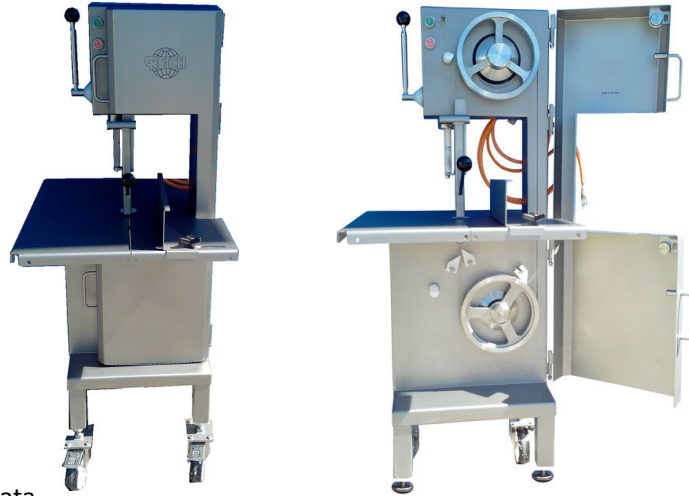

## Köttbandsåg I-SAW 265

### Beskrivning och teknisk data

- CE-certifierad och GS-godkänd (uppfyller europeiska hygien- och säkerhetsbestämmelser).
- I enlighet med EEG-säkerhetsbestämmelserna.
- Med 2 fasta hjul i rostfritt hus.
- Med 2 höjdbarbara maskinfötter.
- Produktpåskjutare demonterbar.
- Övre sågbladsstyrning inställbart i höjd.
- Motor stannar automatiskt vid öppning av dörrar eller luckor.
- Utrustad med underhållsfri elektronisk bromsmotor.
- Bandsågstyrningar utbytbara utan verktyg.
- Gasfjäder säkerställer alltid korrekt spänning av sågbladet.
- Styrning för sågblad i hjulen, vilket därför inte kan hoppa av från hjulen.
- Genom extra spår passerar sågtänderna hjulen opåverkade.
- Självbärande ram, starkt bord, hjul, avfallskorg, kapmått i rostfritt stål.
- Säkerhetsmagneter i hygienisk design.
- Kontrollenhet för säkerhetsbrytare.
- Elutrustning lätt att underhålla för utbildad elektriker med standard elkomponenter.
- Stort ergonomisk handtag för öppning av dörrar.

Modell	I Saw 265
Spänning	230/400 V / 50 Hz
Ansluten effekt	1,1 kW
Rotation	1500 / min
Bordsmått	560 x 670 mm
Sågbredd	200 mm
Såghöjd	280 mm
Sågblad	2135 x 16 x 0,6 mm
Kapsling	Rostfritt stål
Dimensioner	560 x 670 x 1455 mm
Bordshöjd	871 mm
Nettovikt	100 kg
Bruttovikt	120 kg på pall