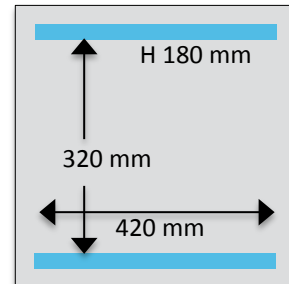

Modell	T4
Svetslängd	420 mm
Max produkt höjd	180 mm
Kammarmått (BxDxH)	max 420 x 370 x 180 mm
Yttermått (BxDxH)	530 x 590 x 460 mm
Matningsspänning standard	230 V 1-fas 50 Hz
Ansluten effekt	0,7/1,3 kW
Vikt	60 kg

Förseglingskonfiguration

Alternativ	T4
Digital tidsstyrning	1 eller 10 program
Givarestyrning	Givare/H2O
Förseglings	CCC
Förseglingskonfiguration	L L&L
Gas	gas
Pumpkapacitet	16 eller 21 m³
Cykeltid	20-30 sek.

Alternativ med 10-programs tidsstyrning.

Andra alternativ: Givare; gasspolning; Soft Air (det här alternativet är endast möjligt i kombination med ett 10-programsstyrning)

Med 10-programsstyrningen kan man programmera 10 olika program för vakuum och försegling.

Med optionsgivaren är det också möjligt att programmera 10 program, styrda i Millibar (pression), vilket är mer exakt. Dessutom, med givare finns ett automatiskt program (PA), det vill säga att givaren finner den optimala vakuumnivån för varje produkt. Användaren behöver inte programmera vakuum för varje produkt.

Med givare finns H2O-program för förpackning av såser och soppor. Med detta program kan du undvika att soppor eller såser kokar ut ur påsen under vakuumprocessen. Såser eller soppor måste kylas!

När maskinen är försedd med givare finns det ingen analog vakuummätare. Trycket visas digitalt i displayen.

Soft Air används för långsam avluftning av vakuumkanaren så påsen får tid att forma sig runt ömtåliga produkter.