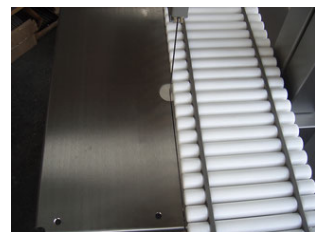

Släta och funktionella ytor överallt.

Nödstoppsknapp i knähöjd.

Mycket bastant monterad.

Med närvaroövervakning...

När man lämnar maskinen stängs den automatiskt av.

Glidbord med extra stöd för den avkapade delen och ett rörelselänkat kapmått.

Rullbana delad på 2 banor.

Inga kullager krävs.
Rullar är gjorda av en massiv plastbit. Absolut hygieniskt.

Rulltransportör avtagbar för rengöring. Maskinen kan också användas utan rullbanan.